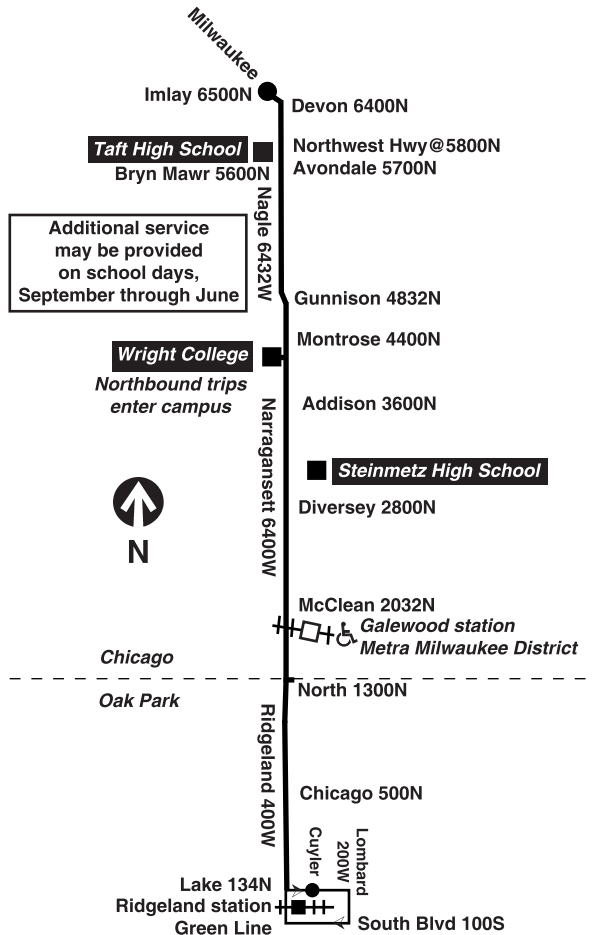

Federal law requires priority seating be designated for seniors and people with disabilities. **Please stand up** and yield these seats when needed for qualifying riders or when asked.

Schedules and other info in this timetable are subject to change. CTA does not assume responsibility for errors in timetables nor for inconvenience or damage resulting from delays.

Pay close attention to destination signs and announcements when boarding: added service may sometimes be provided over portions of this or any bus route and some trips can end before the furthest terminal on a line depending on service needs or time of day.

Bicycle racks are installed on the front of all CTA buses and are allowed on CTA trains during certain hours. See our Bike & Ride brochure or webpage for help on how to use racks and more.

Know before you go: Get alerts from us by text or e-mail about planned service changes every week or instant alerts for unplanned reroutes and disruptions. Sign up for CTA Updates today at transitchicago.com/updates.

For more travel information, use the Ventra app or call the RTA Travel Information Center at 312-836-7000. *Para obtener mayor información, en Español, llame al Centro de Información a 312-836-7000.*

Chicago Transit Authority

86 Narragansett/ Ridgeland

Effective Dec. 23, 2024

All CTA buses are accessible

transitchicago.com/bus/86